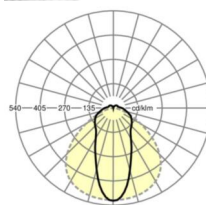

электротехника

Балласт	Электронный драйвер (1 штука)
Мощность системы	34W
сетевое напряжение	230V/50Hz
класс энергосбережения/Источник света	B

Оптика

Оснастка	LED, цветопередача/оттенок света CRI ≥ 80 / 4000K
Допуск для координаты цветности (MacAdam)	3SDCM
Фотобиологическая безопасность (светильник)	RG1
Номинальный световой поток	6364lm
Срок службы LED	50000h L80/B10 (Tq 35°C)
светоотдача светильников	185lm/W
Угол излучения	45° (C0) / 100° (C90)
UGR поп./вдоль	23.2 / 23.2

Механика

цвет корпуса	белый стандартный для электротехники RAL 9016
размеры (LxWxH/DxH)	1531mm x 63mm x 54mm
вес (нетто)	2.1kg
Вид монтажа	сборка трековых систем, световая структура

DEEP-LINK

<https://www.regiolux.de/ru/article/19155004020>

Ссылка	LED 6000lm 840
ηLB	100 %
Φ ↓/↑	90 % / 10 %
UGR поп./вдоль	23.2 / 23.2

63

66

размеры

L	1531 mm	Длина
B	63 mm	Ширина
H	54 mm	Высота